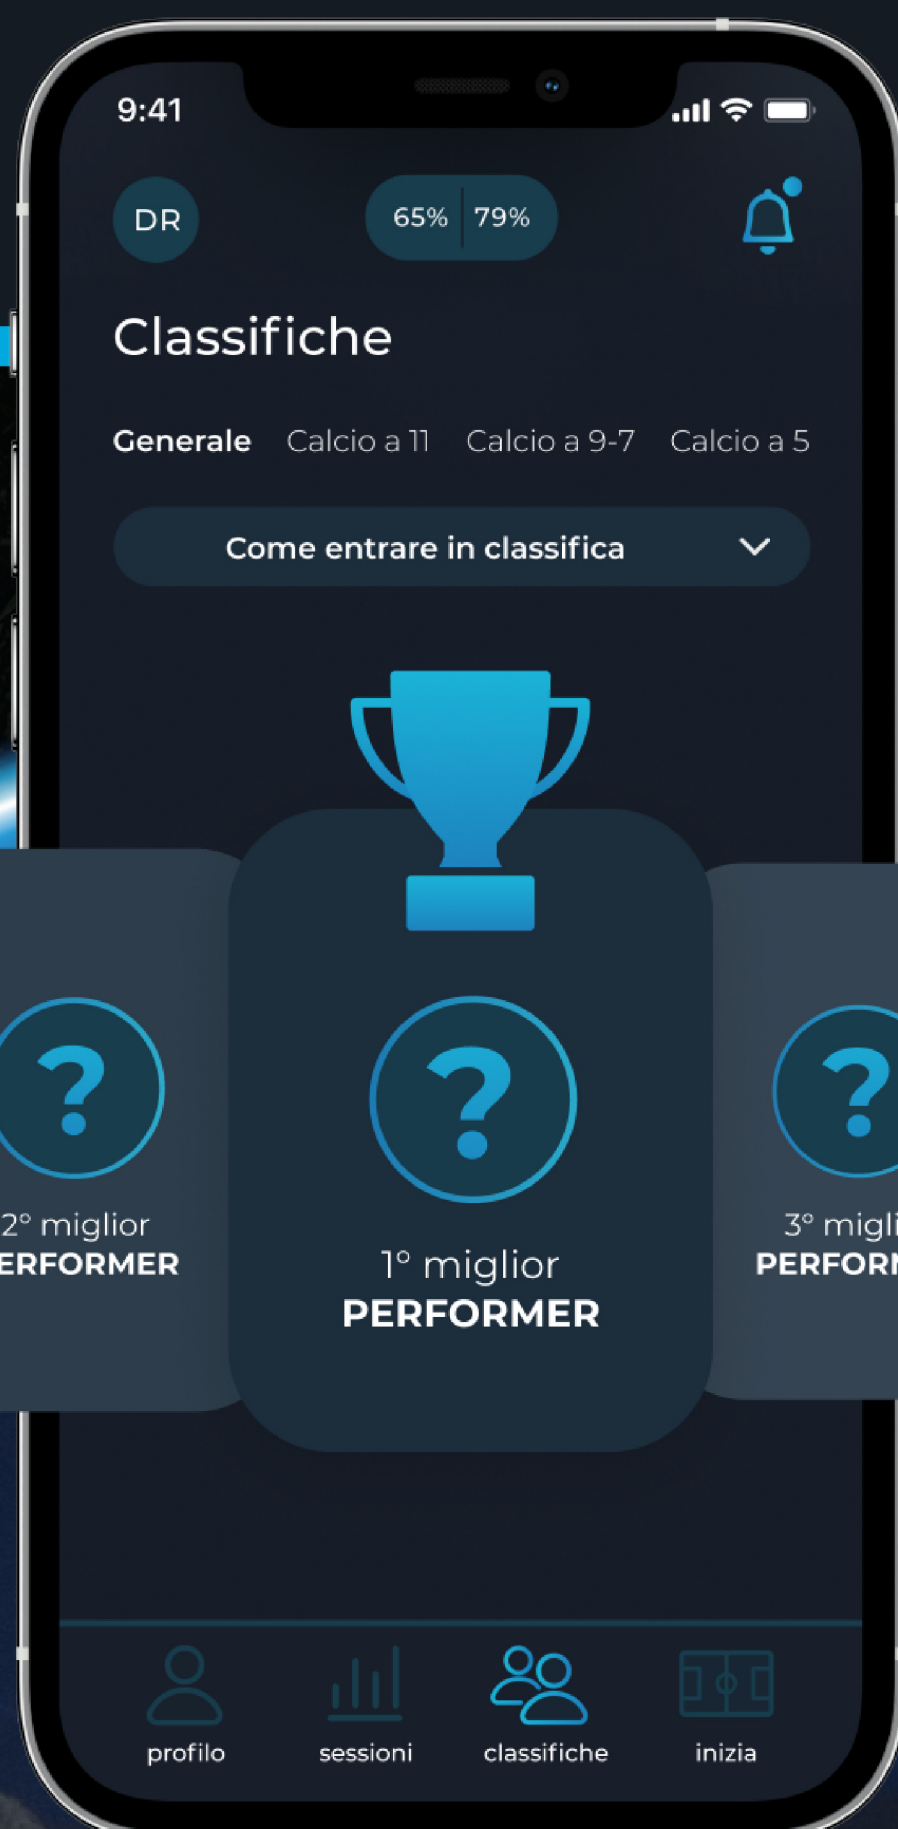

DOMENICA 4 MAGGIO

7:30 RISVEGLIO DEI CAMPIONI

Una colazione carica di energia per prepararsi al giorno decisivo!

9:00 VIA ALLE FINALI

Le squadre tornano in campo: ogni azione può scrivere la storia del torneo.

10:00 CHECK-OUT E CONTINUITÀ

Si consegnano le chiavi, ma le emozioni continuano fino al fischio finale!

12:00-14.00 PRANZO DI CHIUSURA

Festeggiamo insieme con un buffet speciale per celebrare il successo di tutti i partecipanti.

12:30 FINALISSIMA E PREMI

Il momento più atteso: la finale e la cerimonia di premiazione per onorare ogni squadra e giocatore.

15:30 ARRIVEDERCI PRIME

Le emozioni non finiscono qui: ci rivediamo la prossima stagione per una sfida ancora più grande!